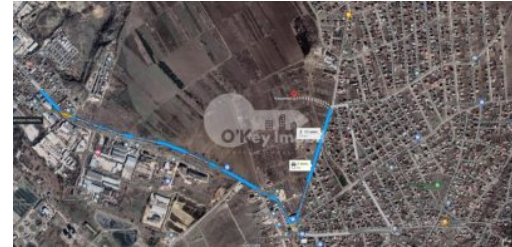

Teren, BUBUIECI

Spre vânzare teren pentru construcții amplasat în Bubuieci.
Lotul este cu o ușoară pantă în vale și are suprafața de 7 ari.

Toate comunicațiile sunt la 200 m distanță.

Zonă liniștită, aer curat.

Transport public, distanța de 10 min de la oraș.

PREȚ: 16 300 €

Adresa: BUBUIECI

Oraș: Chișinău

Regiune/Sector: Bubuieci

Suprafață: 7 ari

Destinație: Pentru construcții