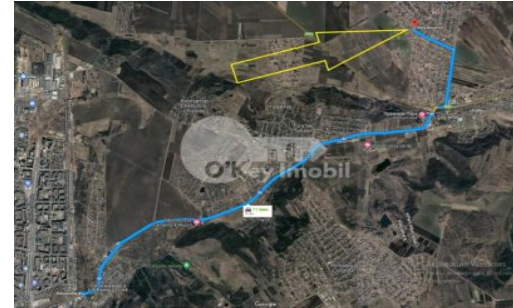

Teren, CRUZEȘTI

Spre vânzare teren pentru construcții amplasat în localitatea Cruzești.

Terenul are suprafața de 4.5 ari.

Toate comunicațiile sunt în apropierea proprietății.

Priveliște frumoasă.

Vecinii locuiesc.

PREȚ: 12 900 €

Adresa: CRUZEȘTI

Oraș: Chișinău

Regiune/Sector: Cruzești

Suprafață: 4.5 ari

Destinație: Pentru construcții