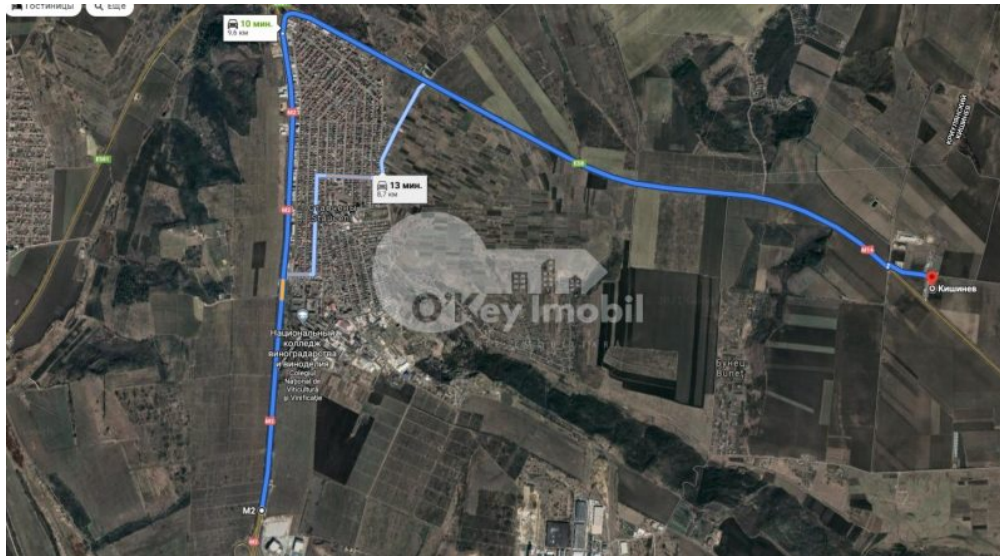

## Teren, TOHATIN

Se oferă spre vânzare teren destinat construcțiilor.  
Amplasat în prima linie între localitățile Tohatin și Stăuceni.  
Lot drept, cu suprafața totală de 37 ari.  
Potrivit pentru construcții și întreprinderi comerciale.  
Drumul este asfaltat, în zonă este electricitate, apă.

**PREȚ: €**

Oraș: Chișinău

Regiune/Sector: Tohatin

Suprafață: 37 ari

Destinație: Pentru construcții