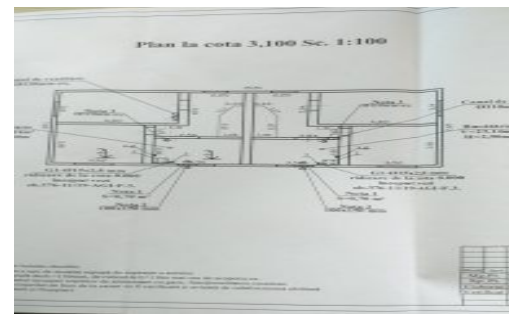

Duplex, Buiucani, ROȘIORI

Se vinde duplex în sec. Buiucani.

Măsoară o suprafață totală de 150 mp.

Casa dispune de o planificare foarte reușită.

Detalii:

- constă din 3 nivele: subsol și 2 nivele locative;
- este compartimentat în 3 camere, living, bucatărie, bloc sanitar;
- geamurile de tip termopan;
- ușă blindată.

Imobilul este situat într- o regiune liniștită.

Acces ușor la transportul public.

PREȚ: 55 000 €

Adresa: ROȘIORI

Oraș: Chișinău

Regiune/Sector: Buiucani

Suprafață: 150 m²

Camere: 3