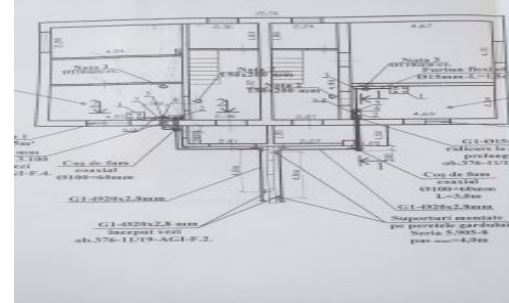

Duplex, Buiucani, ROȘIORI

Se vinde duplex în sec. Buiucani.

Măsoară o suprafață totală de 150 mp.

Casa dispune de o planificare foarte reușită.

Detalii:

- constă din 3 nivele: subsol și 2 nivele locative;
- este compartimentat în 3 camere, living, bucatărie, bloc sanitar;
- geamurile de tip termopan;
- ușă blindată.

Imobilul este situat într- o regiune liniștită.

Acces ușor la transportul public.

PREȚ: 55 000 €

Adresa: ROȘIORI

Oraș: Chișinău

Regiune/Sector: Buiucani

Suprafață: 150 m²

Camere: 3