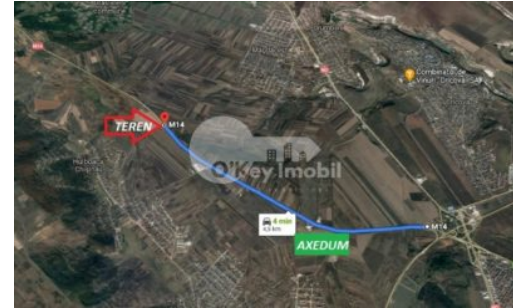

Teren, GRĂTIEȘTI

Se oferă spre vânzare teren extravilan destinat pentru construcții.

Lotul este amplasat în localitatea Grătiești pe traseul Chișinău-Bălți.

Poziționat pe o suprafață totală de 400 ari. Poziționat la prima linie.

Toate rețelele de comunicații sunt disponibile pe teren: electricitate, gaz, canalizare, apă.

PREȚ: €

Adresa: GRĂTIEȘTI

Oraș: Suburbii

Regiune/Sector: Grătiești

Suprafață: 400 ari

Destinație: Pentru construcții